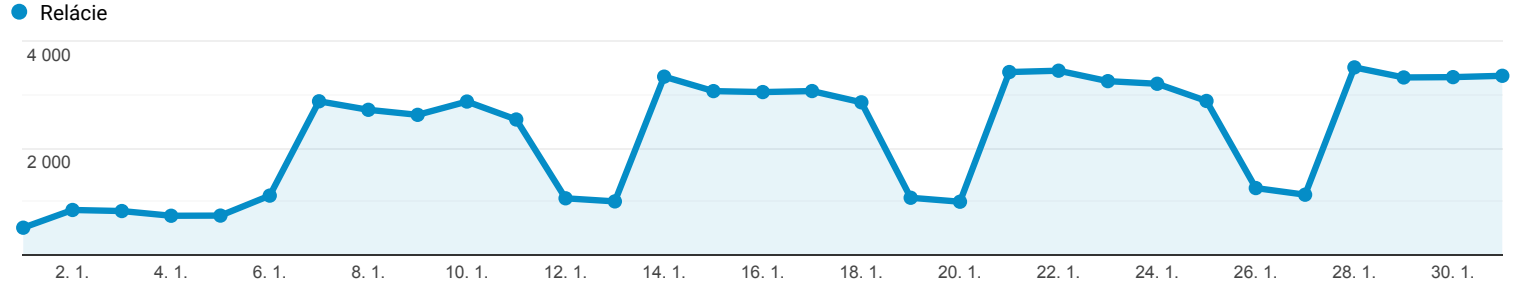

Prehľad publika

Všetci používatelia
Používatelia: 100,00 %

1. 1. 2019 - 31. 1. 2019

Prehľad

■ New Visitor ■ Returning Visitor