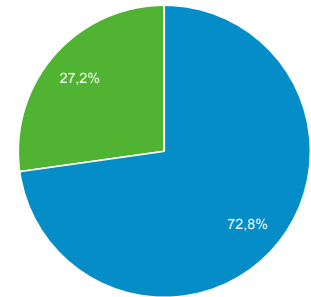

■ New Visitor ■ Returning Visitor